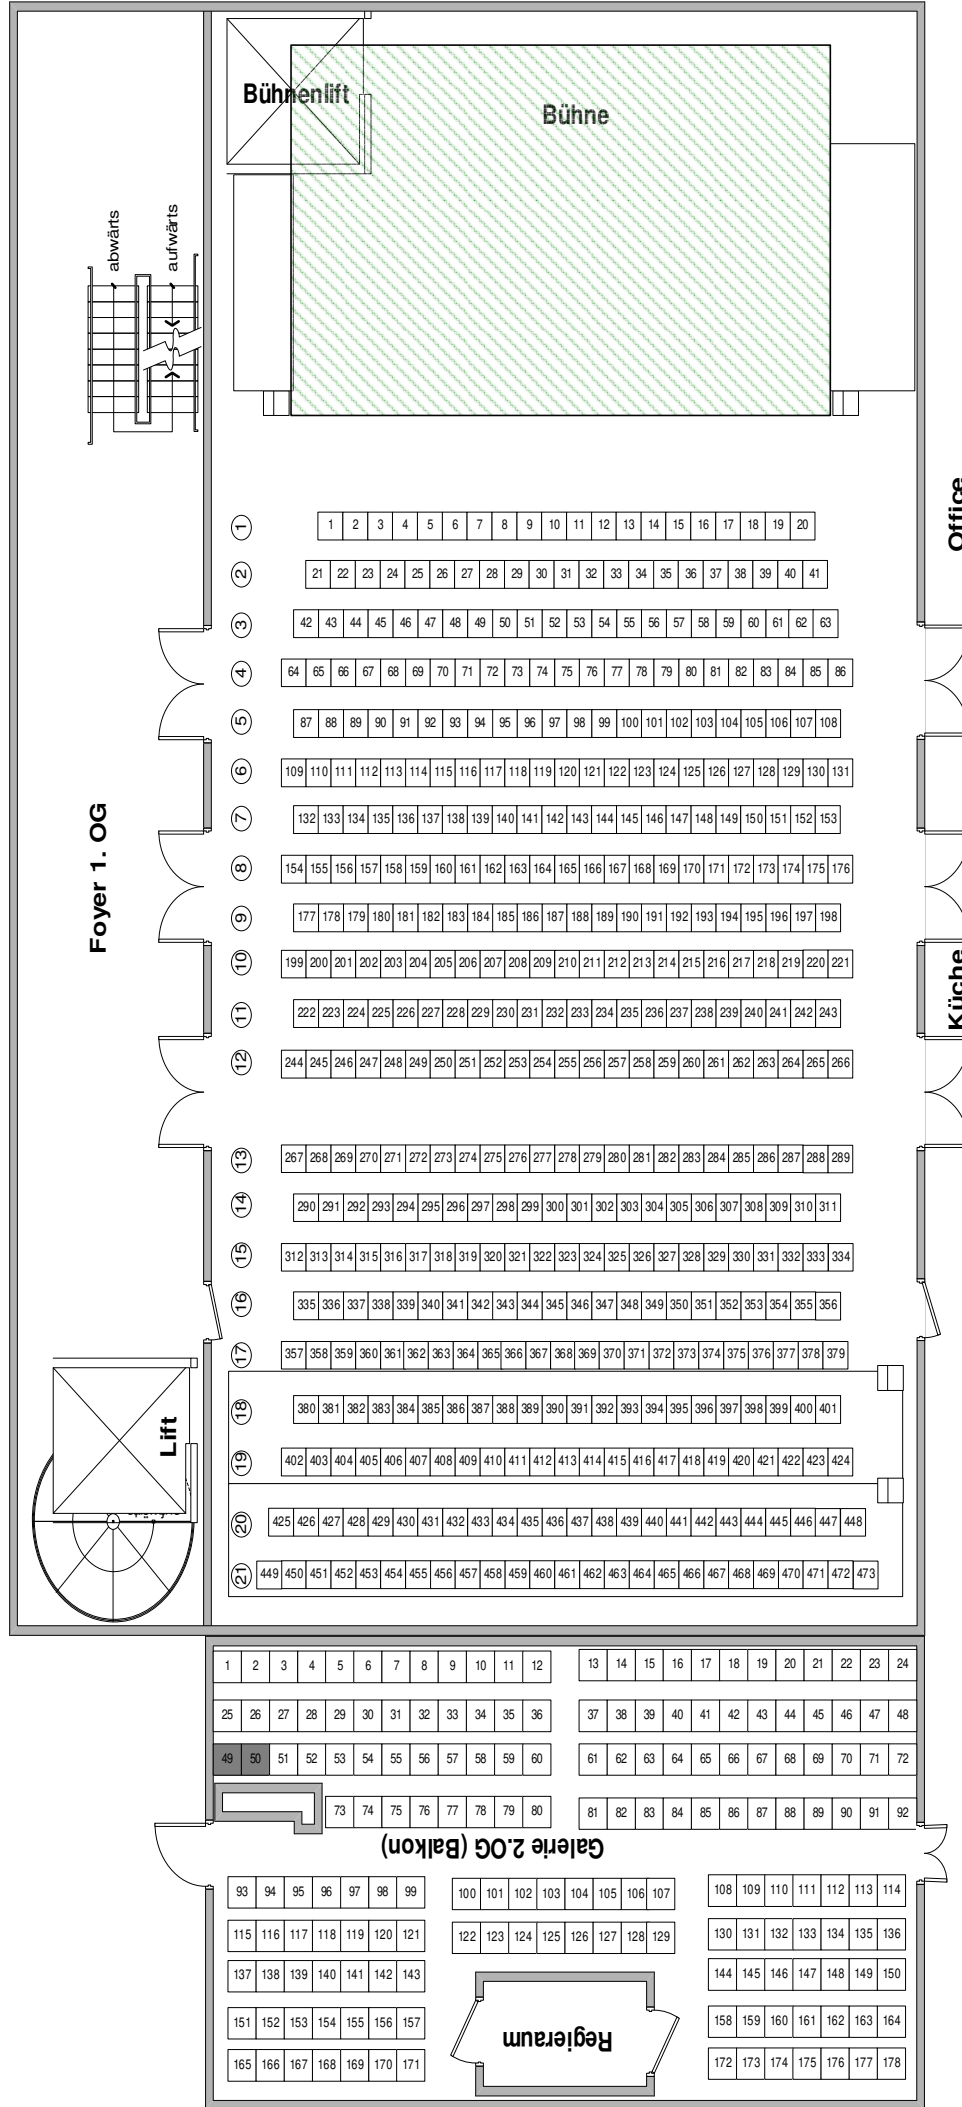

**Konzertbestuhlung, ganzer Saal
 21 Reihen, 473 Plätze, Galerie 176 Plätze**

Legende:
 = kurzer Beinraum, Reserveplätze