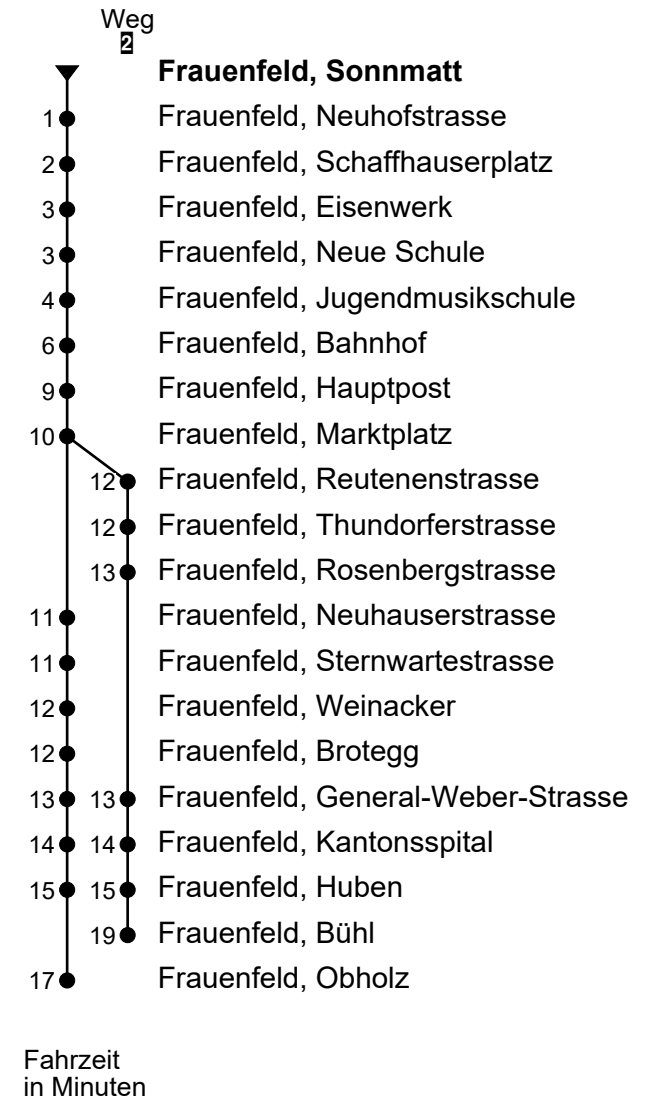

Frauenfeld, Sonnmatt
Richtung Frauenfeld, Bahnhof - Spital - Bühl / Obholz

Gültig von 29.01.2024 bis 14.12.2024

🕒	Montag - Freitag	Samstag	Sonn- und Feiertag
4			
5	38 53 ²		
6	08 23 ² 38 53 ²	08 23 ² 38 53 ²	
7	08 23 ² 38 53 ²	08 23 ² 38 53 ²	
8	08 23 ² 38 53 ²	08 23 ² 38 53 ²	
9	08 23 ² 38 53 ²	08 23 ² 38 53 ²	
10	08 23 ² 38 53 ²	08 23 ² 38 53 ²	
11	08 23 ² 38 53 ²	08 23 ² 38 53 ²	
12	08 23 ² 38 53 ²	08 23 ² 38 53 ²	
13	08 23 ² 38 53 ²	08 23 ² 38 53 ²	
14	08 23 ² 38 53 ²	08 23 ² 38 53 ²	
15	08 23 ² 38 53 ²	08 23 ² 38 53 ²	
16	08 23 ² 38 53 ²	08 23 ² 38 53 ²	
17	08 23 ² 38 53 ²	08 23 ² 38 53 ²	
18	08 23 ² 38 53 ²	08 23 _A	
19	08 23 ² 38 53 ²		
20	08 _A		
21			
22			
23			
0			
1			
2			
3			

A Fährt bis Frauenfeld, Bahnhof

Als Feiertage gelten: 25. und 26. Dezember, 1. und 2. Januar, Karfreitag, Ostermontag, 1. Mai, Auffahrt, Pfingstmontag und 1. August

Echtzeit-Info

Liniennetzplan