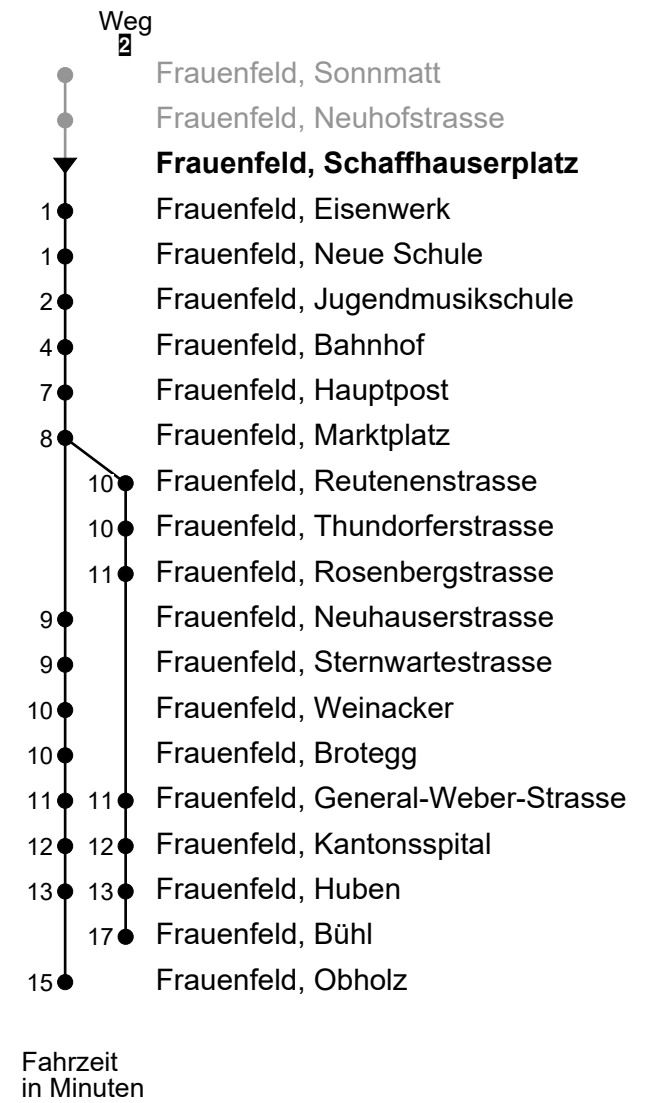

**Frauenfeld, Schaffhauserplatz**  
**Richtung Frauenfeld, Bahnhof - Spital - Bühl / Obholz**

Gültig von 29.01.2024 bis 14.12.2024

🕒	Montag - Freitag	Samstag	Sonn- und Feiertag
4			
5	40 55 <sup>2</sup>		
6	10 25 <sup>2</sup> 40 55 <sup>2</sup>	10 25 <sup>2</sup> 40 55 <sup>2</sup>	
7	10 25 <sup>2</sup> 40 55 <sup>2</sup>	10 25 <sup>2</sup> 40 55 <sup>2</sup>	
8	10 25 <sup>2</sup> 40 55 <sup>2</sup>	10 25 <sup>2</sup> 40 55 <sup>2</sup>	
9	10 25 <sup>2</sup> 40 55 <sup>2</sup>	10 25 <sup>2</sup> 40 55 <sup>2</sup>	
10	10 25 <sup>2</sup> 40 55 <sup>2</sup>	10 25 <sup>2</sup> 40 55 <sup>2</sup>	
11	10 25 <sup>2</sup> 40 55 <sup>2</sup>	10 25 <sup>2</sup> 40 55 <sup>2</sup>	
12	10 25 <sup>2</sup> 40 55 <sup>2</sup>	10 25 <sup>2</sup> 40 55 <sup>2</sup>	
13	10 25 <sup>2</sup> 40 55 <sup>2</sup>	10 25 <sup>2</sup> 40 55 <sup>2</sup>	
14	10 25 <sup>2</sup> 40 55 <sup>2</sup>	10 25 <sup>2</sup> 40 55 <sup>2</sup>	
15	10 25 <sup>2</sup> 40 55 <sup>2</sup>	10 25 <sup>2</sup> 40 55 <sup>2</sup>	
16	10 25 <sup>2</sup> 40 55 <sup>2</sup>	10 25 <sup>2</sup> 40 55 <sup>2</sup>	
17	10 25 <sup>2</sup> 40 55 <sup>2</sup>	10 25 <sup>2</sup> 40 55 <sup>2</sup>	
18	10 25 <sup>2</sup> 40 55 <sup>2</sup>	10 25 <sub>A</sub>	
19	10 25 <sup>2</sup> 40 55 <sup>2</sup>		
20	10 <sub>A</sub>		
21			
22			
23			
0			
1			
2			
3			

**A** Fährt bis Frauenfeld, Bahnhof

Als Feiertage gelten: 25. und 26. Dezember, 1. und 2. Januar, Karfreitag, Ostermontag, 1. Mai, Auffahrt, Pfingstmontag und 1. August

Echtzeit-Info

Liniennetzplan