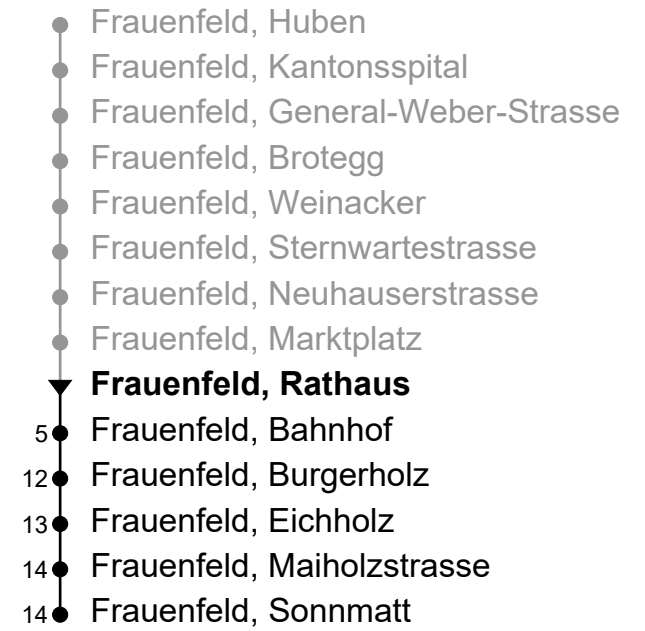

Fahrzeit  
in Minuten

**A** Fährt bis Frauenfeld, Bahnhof

Als Feiertage gelten: 25. und 26. Dezember, 1. und 2. Januar, Karfreitag, Ostermontag, 1. Mai, Auffahrt, Pfingstmontag und 1. August

Echtzeit-Info

Liniennetzplan