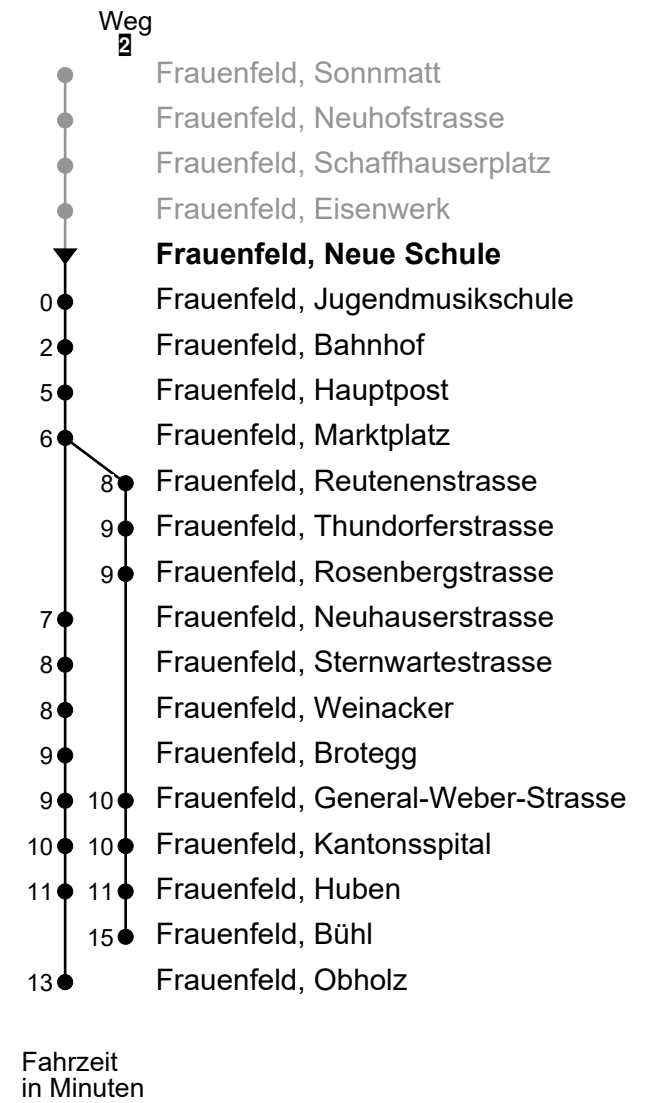

**Frauenfeld, Neue Schule**  
**Richtung Frauenfeld, Bühl / Obholz**

Gültig von 29.01.2024 bis 14.12.2024

🕒	Montag - Freitag	Samstag	Sonn- und Feiertag
4			
5	41 56 <sup>2</sup>		
6	11 26 <sup>2</sup> 41 56 <sup>2</sup>	11 26 <sup>2</sup> 41 56 <sup>2</sup>	
7	11 26 <sup>2</sup> 41 56 <sup>2</sup>	11 26 <sup>2</sup> 41 56 <sup>2</sup>	
8	11 26 <sup>2</sup> 41 56 <sup>2</sup>	11 26 <sup>2</sup> 41 56 <sup>2</sup>	
9	11 26 <sup>2</sup> 41 56 <sup>2</sup>	11 26 <sup>2</sup> 41 56 <sup>2</sup>	
10	11 26 <sup>2</sup> 41 56 <sup>2</sup>	11 26 <sup>2</sup> 41 56 <sup>2</sup>	
11	11 26 <sup>2</sup> 41 56 <sup>2</sup>	11 26 <sup>2</sup> 41 56 <sup>2</sup>	
12	11 26 <sup>2</sup> 41 56 <sup>2</sup>	11 26 <sup>2</sup> 41 56 <sup>2</sup>	
13	11 26 <sup>2</sup> 41 56 <sup>2</sup>	11 26 <sup>2</sup> 41 56 <sup>2</sup>	
14	11 26 <sup>2</sup> 41 56 <sup>2</sup>	11 26 <sup>2</sup> 41 56 <sup>2</sup>	
15	11 26 <sup>2</sup> 41 56 <sup>2</sup>	11 26 <sup>2</sup> 41 56 <sup>2</sup>	
16	11 26 <sup>2</sup> 41 56 <sup>2</sup>	11 26 <sup>2</sup> 41 56 <sup>2</sup>	
17	11 26 <sup>2</sup> 41 56 <sup>2</sup>	11 26 <sup>2</sup> 41 56 <sup>2</sup>	
18	11 26 <sup>2</sup> 41 56 <sup>2</sup>	11 26 <sub>A</sub>	
19	11 26 <sup>2</sup> 41 56 <sup>2</sup>		
20	11 <sub>A</sub>		
21			
22			
23			
0			
1			
2			
3			

**A** Fährt bis Frauenfeld, Bahnhof

Als Feiertage gelten: 25. und 26. Dezember, 1. und 2. Januar, Karfreitag, Ostermontag, 1. Mai, Auffahrt, Pfingstmontag und 1. August

Kurse nach Obholz fahren weiter als Linie 804 Richtung Spitzrüti - Staubeggstrasse - Bahnhof

Echtzeit-Info

Liniennetzplan