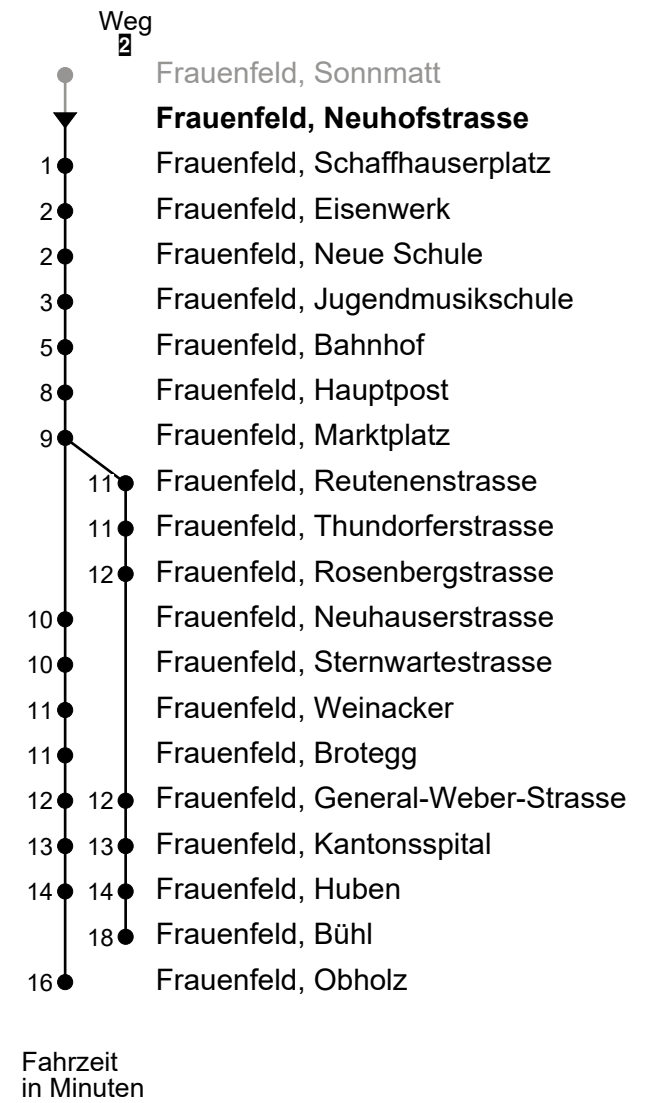

**Frauenfeld, Neuhofstrasse**  
**Richtung Frauenfeld, Bahnhof - Spital - Bühl / Obholz**

Gültig von 29.01.2024 bis 14.12.2024

🕒	Montag - Freitag	Samstag	Sonn- und Feiertag
4			
5	39 54 <sup>2</sup>		
6	09 24 <sup>2</sup> 39 54 <sup>2</sup>	09 24 <sup>2</sup> 39 54 <sup>2</sup>	
7	09 24 <sup>2</sup> 39 54 <sup>2</sup>	09 24 <sup>2</sup> 39 54 <sup>2</sup>	
8	09 24 <sup>2</sup> 39 54 <sup>2</sup>	09 24 <sup>2</sup> 39 54 <sup>2</sup>	
9	09 24 <sup>2</sup> 39 54 <sup>2</sup>	09 24 <sup>2</sup> 39 54 <sup>2</sup>	
10	09 24 <sup>2</sup> 39 54 <sup>2</sup>	09 24 <sup>2</sup> 39 54 <sup>2</sup>	
11	09 24 <sup>2</sup> 39 54 <sup>2</sup>	09 24 <sup>2</sup> 39 54 <sup>2</sup>	
12	09 24 <sup>2</sup> 39 54 <sup>2</sup>	09 24 <sup>2</sup> 39 54 <sup>2</sup>	
13	09 24 <sup>2</sup> 39 54 <sup>2</sup>	09 24 <sup>2</sup> 39 54 <sup>2</sup>	
14	09 24 <sup>2</sup> 39 54 <sup>2</sup>	09 24 <sup>2</sup> 39 54 <sup>2</sup>	
15	09 24 <sup>2</sup> 39 54 <sup>2</sup>	09 24 <sup>2</sup> 39 54 <sup>2</sup>	
16	09 24 <sup>2</sup> 39 54 <sup>2</sup>	09 24 <sup>2</sup> 39 54 <sup>2</sup>	
17	09 24 <sup>2</sup> 39 54 <sup>2</sup>	09 24 <sup>2</sup> 39 54 <sup>2</sup>	
18	09 24 <sup>2</sup> 39 54 <sup>2</sup>	09 24 <sub>A</sub>	
19	09 24 <sup>2</sup> 39 54 <sup>2</sup>		
20	09 <sub>A</sub>		
21			
22			
23			
0			
1			
2			
3			

**A** Fährt bis Frauenfeld, Bahnhof

Als Feiertage gelten: 25. und 26. Dezember, 1. und 2. Januar, Karfreitag, Ostermontag, 1. Mai, Auffahrt, Pfingstmontag und 1. August

Echtzeit-Info

Linienetzplan