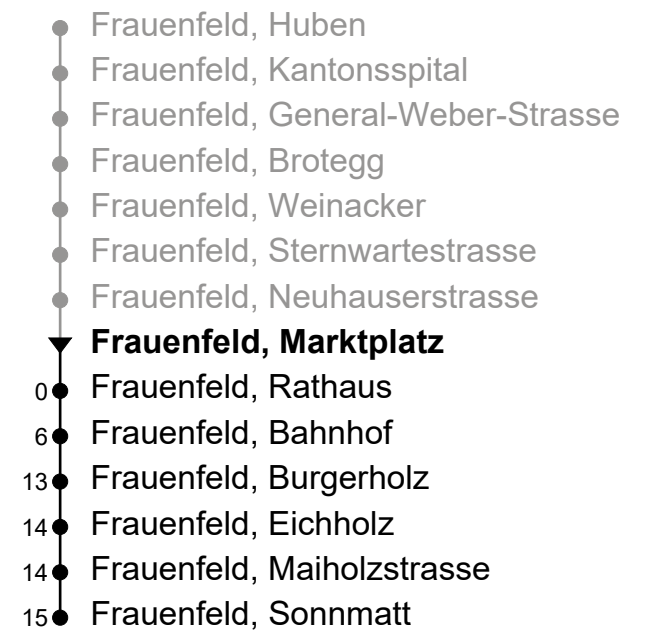

**Frauenfeld, Marktplatz
Richtung Bahnhof - Sonnmatt**

Gültig von 29.01.2024 bis 14.12.2024

🕒	Montag - Freitag	Samstag	Sonn- und Feiertag
4			
5	38		
6	08 23 38 53	08 23 38 53	
7	08 23 38 53	08 23 38 53	
8	08 23 38 53	08 23 38 53	
9	08 23 38 53	08 23 38 53	
10	08 23 38 53	08 23 38 53	
11	08 23 38 53	08 23 38 53	
12	08 23 38 53	08 23 38 53	
13	08 23 38 53	08 23 38 53	
14	08 23 38 53	08 23 38 53	
15	08 23 38 53	08 23 38 53	
16	08 23 38 53	08 23 38 53	
17	08 23 38 53	08 23 38 53	
18	08 23 38 53	08 23 _A 38 _A	
19	08 23 38 53		
20	08 _A 23 _A		
21			
22			
23			
0			
1			
2			
3			

Fahrzeit
in Minuten

A Fährt bis Frauenfeld, Bahnhof

Als Feiertage gelten: 25. und 26. Dezember, 1. und 2. Januar, Karfreitag, Ostermontag, 1. Mai, Auffahrt, Pfingstmontag und 1. August

Echtzeit-Info

Liniennetzplan