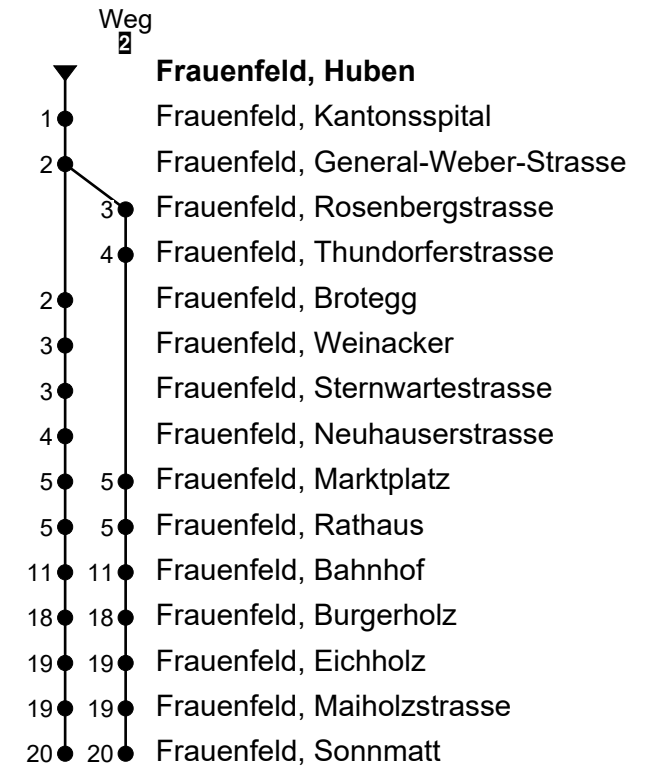

**Frauenfeld, Huben**  
**Richtung Spital - Bahnhof - Sonnmatt**

Gültig von 29.01.2024 bis 14.12.2024

🕒	Montag - Freitag	Samstag	Sonn- und Feiertag
4			
5	33		
6	03 18 <sup>2</sup> 33 48 <sup>2</sup>	03 18 <sup>2</sup> 33 48 <sup>2</sup>	
7	03 18 <sup>2</sup> 33 48 <sup>2</sup>	03 18 <sup>2</sup> 33 48 <sup>2</sup>	
8	03 18 <sup>2</sup> 33 48 <sup>2</sup>	03 18 <sup>2</sup> 33 48 <sup>2</sup>	
9	03 18 <sup>2</sup> 33 48 <sup>2</sup>	03 18 <sup>2</sup> 33 48 <sup>2</sup>	
10	03 18 <sup>2</sup> 33 48 <sup>2</sup>	03 18 <sup>2</sup> 33 48 <sup>2</sup>	
11	03 18 <sup>2</sup> 33 48 <sup>2</sup>	03 18 <sup>2</sup> 33 48 <sup>2</sup>	
12	03 18 <sup>2</sup> 33 48 <sup>2</sup>	03 18 <sup>2</sup> 33 48 <sup>2</sup>	
13	03 18 <sup>2</sup> 33 48 <sup>2</sup>	03 18 <sup>2</sup> 33 48 <sup>2</sup>	
14	03 18 <sup>2</sup> 33 48 <sup>2</sup>	03 18 <sup>2</sup> 33 48 <sup>2</sup>	
15	03 18 <sup>2</sup> 33 48 <sup>2</sup>	03 18 <sup>2</sup> 33 48 <sup>2</sup>	
16	03 18 <sup>2</sup> 33 48 <sup>2</sup>	03 18 <sup>2</sup> 33 48 <sup>2</sup>	
17	03 18 <sup>2</sup> 33 48 <sup>2</sup>	03 18 <sup>2</sup> 33 48 <sup>2</sup>	
18	03 18 <sup>2</sup> 33 48 <sup>2</sup>	03 18 <sup>2</sup> 33 48 <sup>2</sup>	
19	03 18 <sup>2</sup> 33 48 <sup>2</sup>	03 18 <sup>2</sup> 33 48 <sup>2</sup>	
20	03 <sub>A</sub> 18 <sup>2</sup> <sub>A</sub>		
21			
22			
23			
0			
1			
2			
3			

Fahrzeit  
in Minuten

**A** Fährt bis Frauenfeld, Bahnhof

Als Feiertage gelten: 25. und 26. Dezember, 1. und 2. Januar, Karfreitag, Ostermontag, 1. Mai, Auffahrt, Pfingstmontag und 1. August

Echtzeit-Info

Liniennetzplan