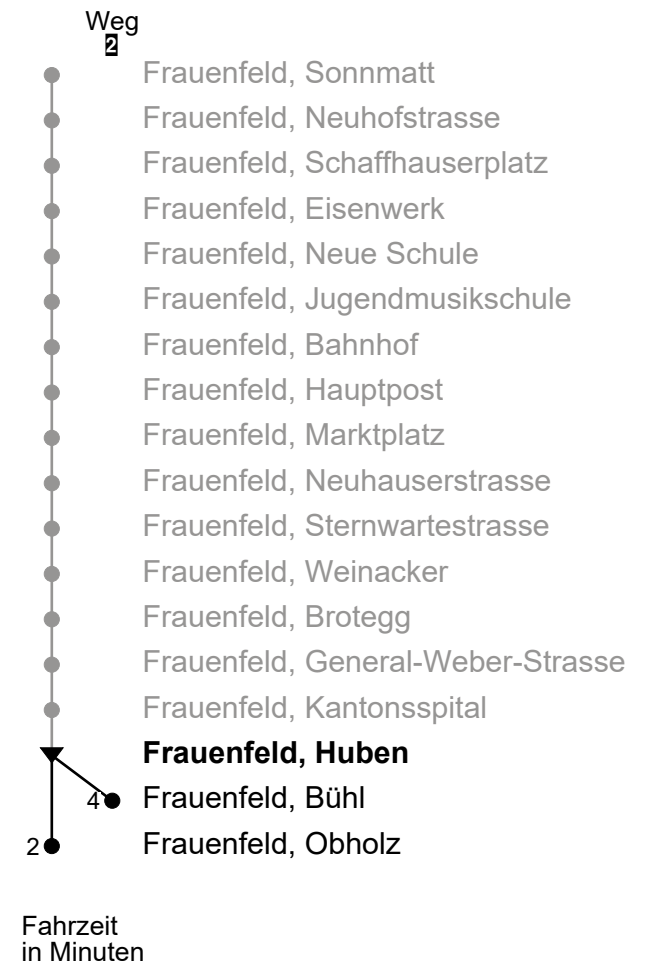

Frauenfeld, Huben
Richtung Frauenfeld, Bühl / Obholz

Gültig von 29.01.2024 bis 14.12.2024

🕒	Montag - Freitag	Samstag	Sonn- und Feiertag
4			
5	53		
6	08 ² 23 38 ² 53	08 ² 23 38 ² 53	
7	08 ² 23 38 ² 53	08 ² 23 38 ² 53	
8	08 ² 23 38 ² 53	08 ² 23 38 ² 53	
9	08 ² 23 38 ² 53	08 ² 23 38 ² 53	
10	08 ² 23 38 ² 53	08 ² 23 38 ² 53	
11	08 ² 23 38 ² 53	08 ² 23 38 ² 53	
12	08 ² 23 38 ² 53	08 ² 23 38 ² 53	
13	08 ² 23 38 ² 53	08 ² 23 38 ² 53	
14	08 ² 23 38 ² 53	08 ² 23 38 ² 53	
15	08 ² 23 38 ² 53	08 ² 23 38 ² 53	
16	08 ² 23 38 ² 53	08 ² 23 38 ² 53	
17	08 ² 23 38 ² 53	08 ² 23 38 ² 53	
18	08 ² 23 38 ² 53	08 ² 23	
19	08 ² 23 38 ² 53		
20	08 ²		
21			
22			
23			
0			
1			
2			
3			

Als Feiertage gelten: 25. und 26. Dezember, 1. und 2. Januar, Karfreitag, Ostermontag, 1. Mai, Auffahrt, Pfingstmontag und 1. August

Kurse nach Obholz fahren weiter als Linie 804 Richtung Spitzrüti - Staubeggstrasse - Bahnhof

Echtzeit-Info

Liniennetzplan