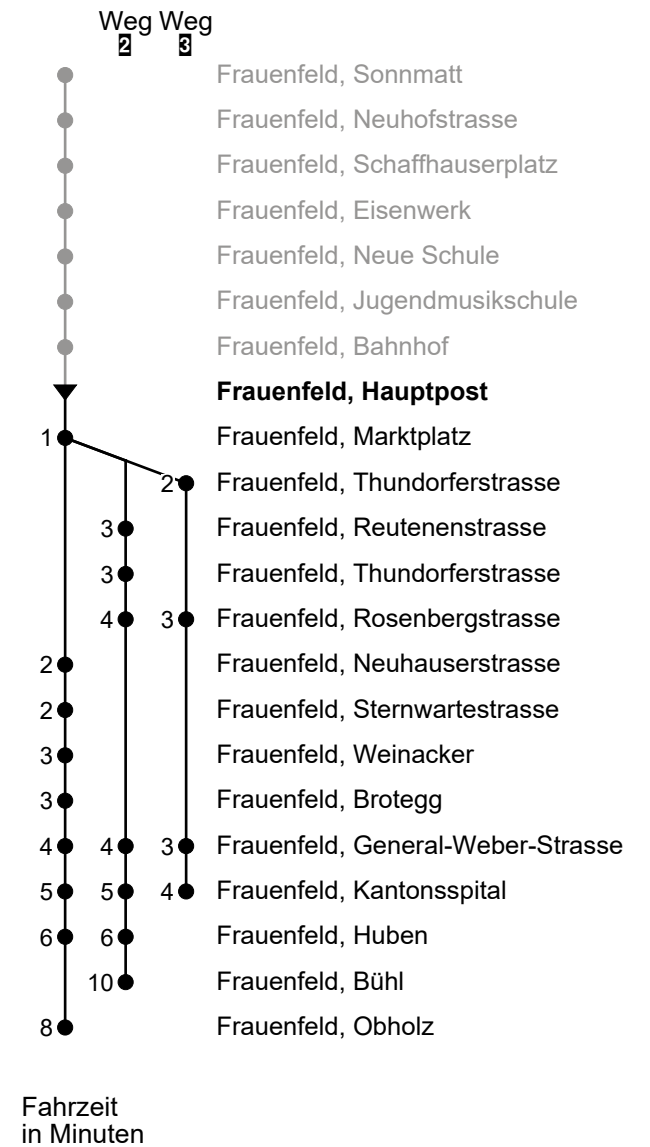

Frauenfeld, Hauptpost
Richtung Bühl / Obholz

Gültig von 29.01.2024 bis 14.12.2024

🕒	Montag - Freitag	Samstag	Sonn- und Feiertag
4			
5	47		
6	02 ² 17 32 ² 47	02 ² 17 32 ² 47	
7	02 ² 17 32 ² 47	02 ² 17 32 ² 47	10 ³ 40 ³
8	02 ² 17 32 ² 47	02 ² 17 32 ² 47	10 ³ 40 ³
9	02 ² 17 32 ² 47	02 ² 17 32 ² 47	10 ³ 40 ³
10	02 ² 17 32 ² 47	02 ² 17 32 ² 47	10 ³ 40 ³
11	02 ² 17 32 ² 47	02 ² 17 32 ² 47	10 ³ 40 ³
12	02 ² 17 32 ² 47	02 ² 17 32 ² 47	10 ³ 40 ³
13	02 ² 17 32 ² 47	02 ² 17 32 ² 47	10 ³ 40 ³
14	02 ² 17 32 ² 47	02 ² 17 32 ² 47	10 ³ 40 ³
15	02 ² 17 32 ² 47	02 ² 17 32 ² 47	10 ³ 40 ³
16	02 ² 17 32 ² 47	02 ² 17 32 ² 47	10 ³ 40 ³
17	02 ² 17 32 ² 47	02 ² 17 32 ² 47	10 ³ 40 ³
18	02 ² 17 32 ² 47	02 ² 17 40 ³	10 ³ 40 ³
19	02 ² 17 32 ² 47	10 ³ 40 ³	10 ³ 40 ³
20	02 ² 40 ³	10 ³ 40 ³	10 ³
21	10 ³ 40 ³	10 ³ 40 ³	
22			
23			
0			
1			
2			
3			

Als Feiertage gelten: 25. und 26. Dezember, 1. und 2. Januar, Karfreitag, Ostermontag, 1. Mai, Auffahrt, Pfingstmontag und 1. August

Kurse nach Obholz fahren weiter als Linie 804 Richtung Spitzrüti - Staubeggstrasse - Bahnhof

Echtzeit-Info

Linienetzplan