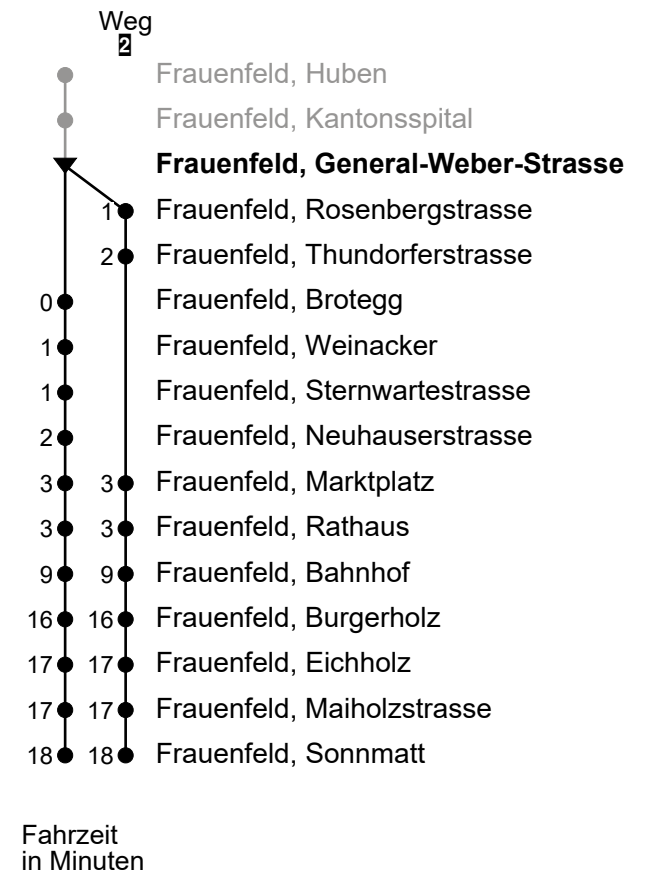

**Frauenfeld, General-Weber-Strasse
Richtung Bahnhof - Sonnmatt**

Gültig von 29.01.2024 bis 14.12.2024

🕒	Montag - Freitag	Samstag	Sonn- und Feiertag
4			
5	35		
6	05 20 ² 35 50 ²	05 20 ² 35 50 ²	
7	05 20 ² 35 50 ²	05 20 ² 35 50 ²	
8	05 20 ² 35 50 ²	05 20 ² 35 50 ²	
9	05 20 ² 35 50 ²	05 20 ² 35 50 ²	
10	05 20 ² 35 50 ²	05 20 ² 35 50 ²	
11	05 20 ² 35 50 ²	05 20 ² 35 50 ²	
12	05 20 ² 35 50 ²	05 20 ² 35 50 ²	
13	05 20 ² 35 50 ²	05 20 ² 35 50 ²	
14	05 20 ² 35 50 ²	05 20 ² 35 50 ²	
15	05 20 ² 35 50 ²	05 20 ² 35 50 ²	
16	05 20 ² 35 50 ²	05 20 ² 35 50 ²	
17	05 20 ² 35 50 ²	05 20 ² 35 50 ²	
18	05 20 ² 35 50 ²	05 20 ² _A 35 _A	
19	05 20 ² 35 50 ²		
20	05 _A 20 ² _A		
21			
22			
23			
0			
1			
2			
3			

A Fährt bis Frauenfeld, Bahnhof

Als Feiertage gelten: 25. und 26. Dezember, 1. und 2. Januar, Karfreitag, Ostermontag, 1. Mai, Auffahrt, Pfingstmontag und 1. August

Echtzeit-Info

Liniennetzplan