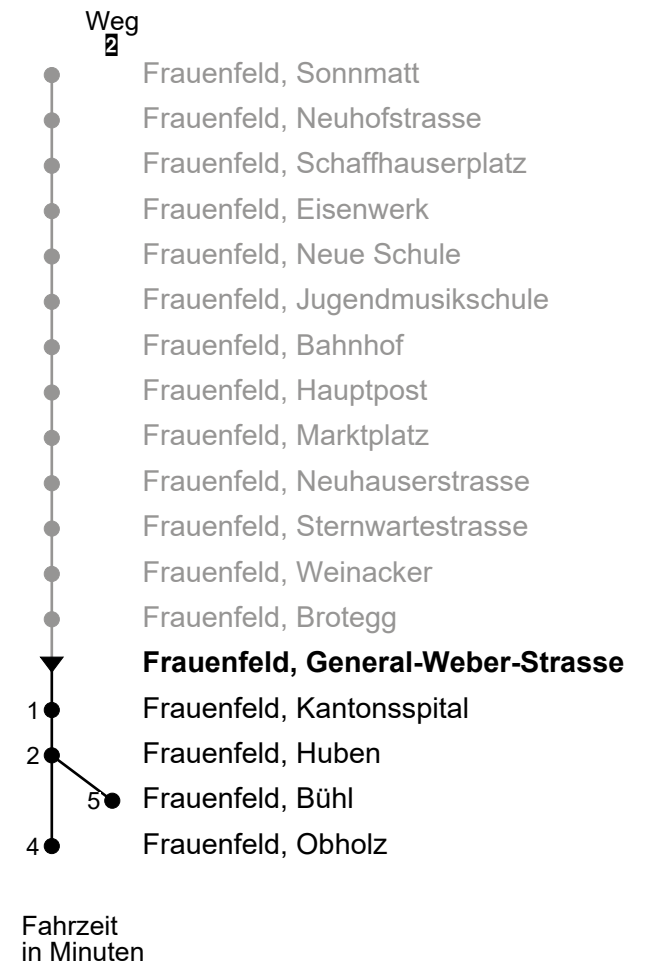

Frauenfeld, General-Weber-Strasse
Richtung Frauenfeld, Bühl / Obholz

Gültig von 29.01.2024 bis 14.12.2024

🕒	Montag - Freitag	Samstag	Sonn- und Feiertag
4			
5	51		
6	06 ² 21 36 ² 51	06 ² 21 36 ² 51	
7	06 ² 21 36 ² 51	06 ² 21 36 ² 51	
8	06 ² 21 36 ² 51	06 ² 21 36 ² 51	
9	06 ² 21 36 ² 51	06 ² 21 36 ² 51	
10	06 ² 21 36 ² 51	06 ² 21 36 ² 51	
11	06 ² 21 36 ² 51	06 ² 21 36 ² 51	
12	06 ² 21 36 ² 51	06 ² 21 36 ² 51	
13	06 ² 21 36 ² 51	06 ² 21 36 ² 51	
14	06 ² 21 36 ² 51	06 ² 21 36 ² 51	
15	06 ² 21 36 ² 51	06 ² 21 36 ² 51	
16	06 ² 21 36 ² 51	06 ² 21 36 ² 51	
17	06 ² 21 36 ² 51	06 ² 21 36 ² 51	
18	06 ² 21 36 ² 51	06 ² 21	
19	06 ² 21 36 ² 51		
20	06 ²		
21			
22			
23			
0			
1			
2			
3			

Als Feiertage gelten: 25. und 26. Dezember, 1. und 2. Januar, Karfreitag, Ostermontag, 1. Mai, Auffahrt, Pfingstmontag und 1. August

Kurse nach Obholz fahren weiter als Linie 804 Richtung Spitzrüti - Staubeggstrasse - Bahnhof

Echtzeit-Info

Liniennetzplan