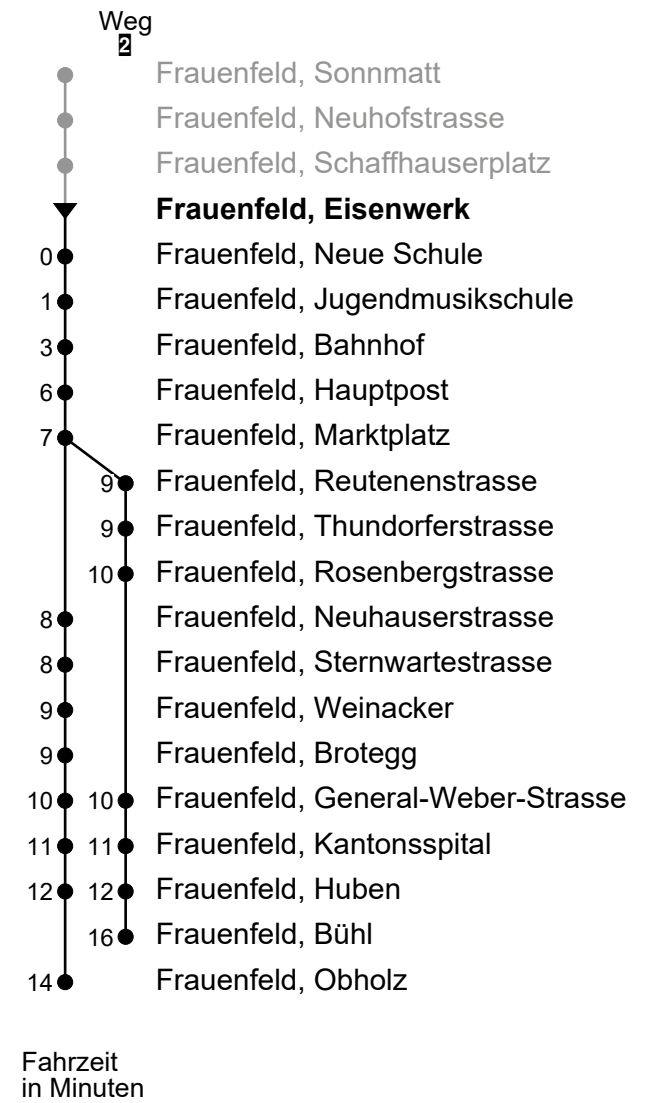

Frauenfeld, Eisenwerk
Richtung Frauenfeld, Bühl / Obholz

Gültig von 29.01.2024 bis 14.12.2024

🕒	Montag - Freitag	Samstag	Sonn- und Feiertag
4			
5	41 56 ²		
6	11 26 ² 41 56 ²	11 26 ² 41 56 ²	
7	11 26 ² 41 56 ²	11 26 ² 41 56 ²	
8	11 26 ² 41 56 ²	11 26 ² 41 56 ²	
9	11 26 ² 41 56 ²	11 26 ² 41 56 ²	
10	11 26 ² 41 56 ²	11 26 ² 41 56 ²	
11	11 26 ² 41 56 ²	11 26 ² 41 56 ²	
12	11 26 ² 41 56 ²	11 26 ² 41 56 ²	
13	11 26 ² 41 56 ²	11 26 ² 41 56 ²	
14	11 26 ² 41 56 ²	11 26 ² 41 56 ²	
15	11 26 ² 41 56 ²	11 26 ² 41 56 ²	
16	11 26 ² 41 56 ²	11 26 ² 41 56 ²	
17	11 26 ² 41 56 ²	11 26 ² 41 56 ²	
18	11 26 ² 41 56 ²	11 26 _A	
19	11 26 ² 41 56 ²		
20	11 _A		
21			
22			
23			
0			
1			
2			
3			

A Fährt bis Frauenfeld, Bahnhof

Als Feiertage gelten: 25. und 26. Dezember, 1. und 2. Januar, Karfreitag, Ostermontag, 1. Mai, Auffahrt, Pfingstmontag und 1. August

Kurse nach Obholz fahren weiter als Linie 804 Richtung Spitzrüti - Staubeggstrasse - Bahnhof

Echtzeit-Info

Liniennetzplan