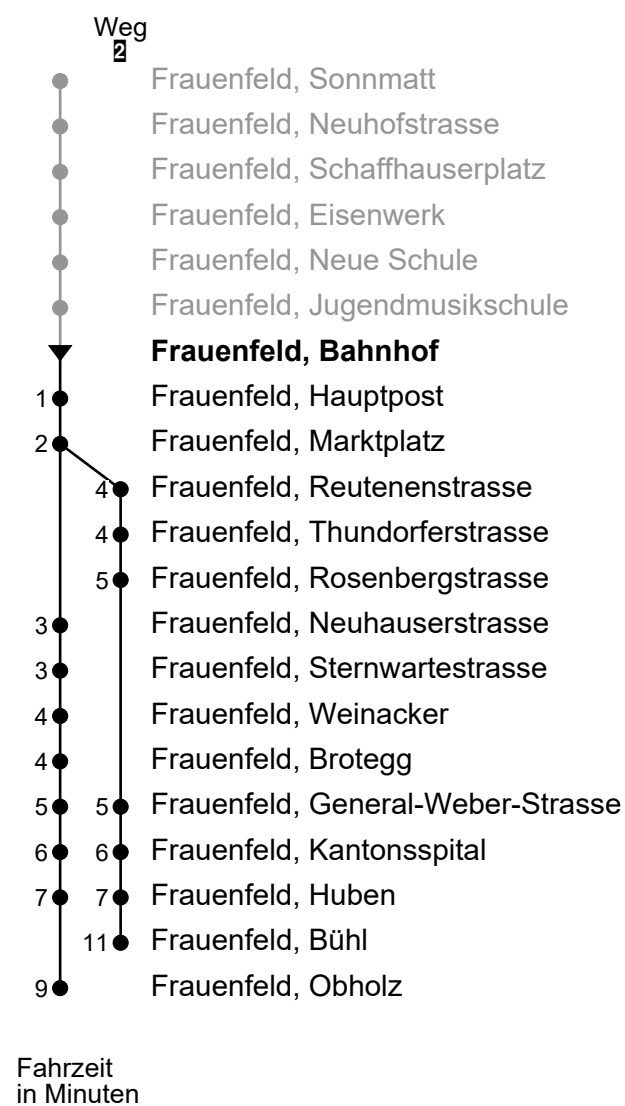

Frauenfeld, Bahnhof
Richtung Frauenfeld, Bühl / Obholz

Gültig von 29.01.2024 bis 14.12.2024

🕒	Montag - Freitag	Samstag	Sonn- und Feiertag
4			
5	46		
6	01 ² 16 31 ² 46	01 ² 16 31 ² 46	
7	01 ² 16 31 ² 46	01 ² 16 31 ² 46	
8	01 ² 16 31 ² 46	01 ² 16 31 ² 46	
9	01 ² 16 31 ² 46	01 ² 16 31 ² 46	
10	01 ² 16 31 ² 46	01 ² 16 31 ² 46	
11	01 ² 16 31 ² 46	01 ² 16 31 ² 46	
12	01 ² 16 31 ² 46	01 ² 16 31 ² 46	
13	01 ² 16 31 ² 46	01 ² 16 31 ² 46	
14	01 ² 16 31 ² 46	01 ² 16 31 ² 46	
15	01 ² 16 31 ² 46	01 ² 16 31 ² 46	
16	01 ² 16 31 ² 46	01 ² 16 31 ² 46	
17	01 ² 16 31 ² 46	01 ² 16 31 ² 46	
18	01 ² 16 31 ² 46	01 ² 16	
19	01 ² 16 31 ² 46		
20	01 ²		
21			
22			
23			
0			
1			
2			
3			

Als Feiertage gelten: 25. und 26. Dezember, 1. und 2. Januar, Karfreitag, Ostermontag, 1. Mai, Auffahrt, Pfingstmontag und 1. August

Kurse nach Obholz fahren weiter als Linie 804 Richtung Spitzrüti - Staubeggstrasse - Bahnhof

Echtzeit-Info

Liniennetzplan