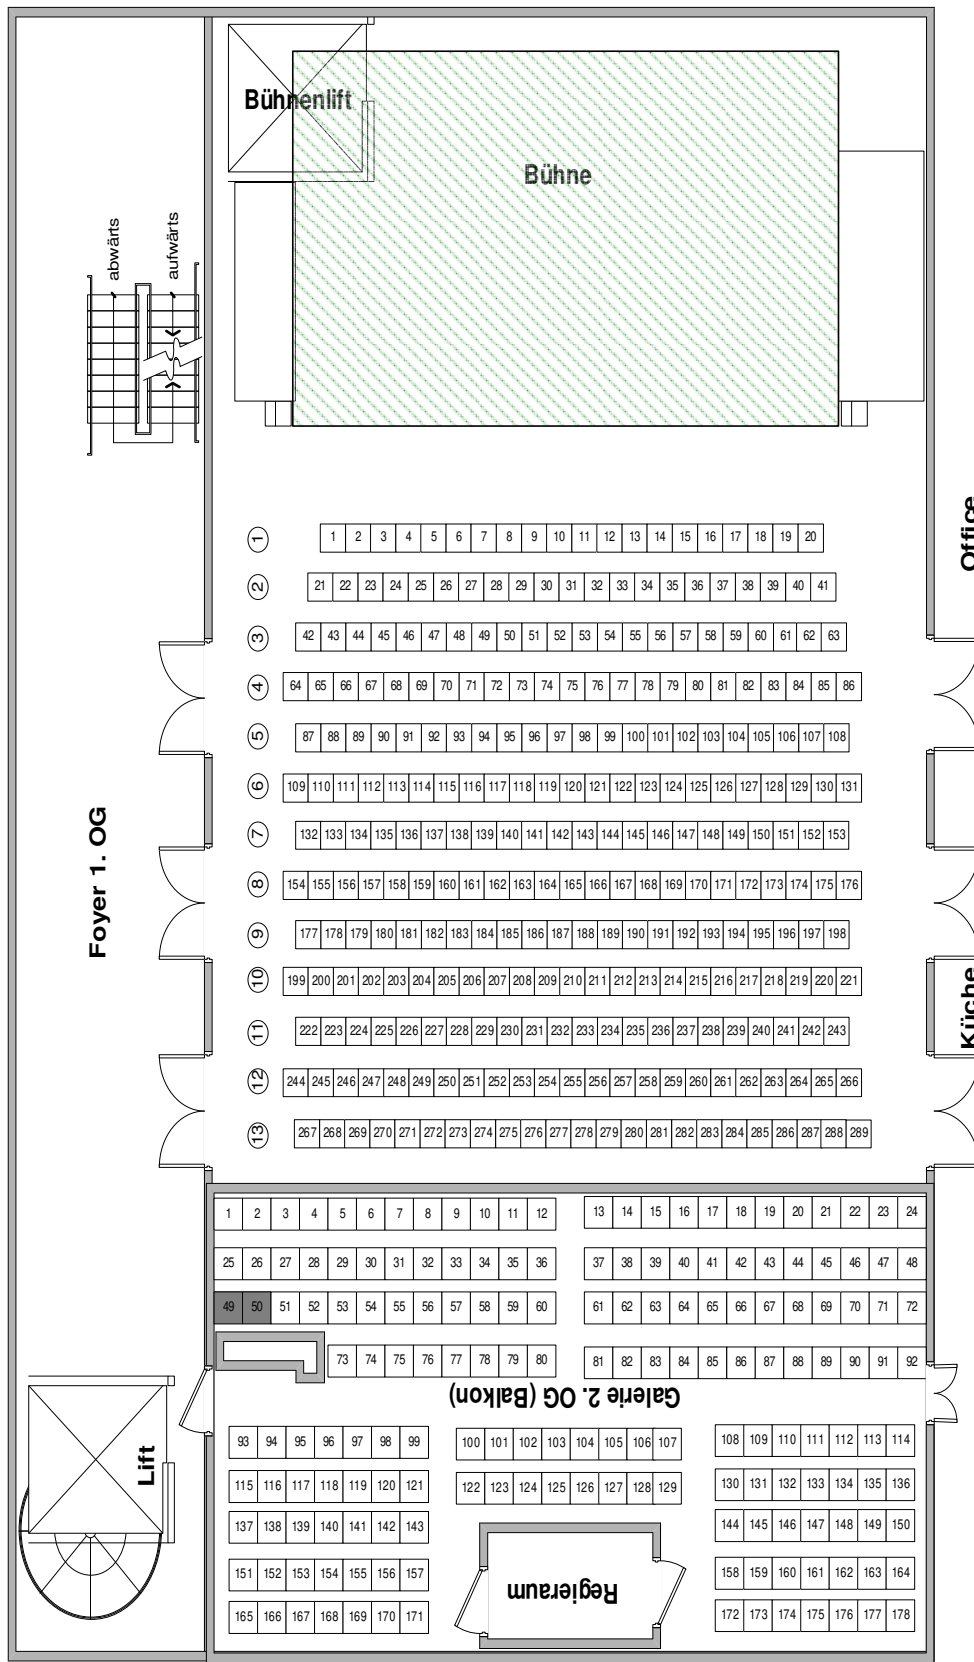

Konzertbestuhlung, grosser Saal
 13 Reihen, 289 Plätze, Galerie 176 Plätze

Legende:
 ■ = kurzer Beinraum, Reserveplätze