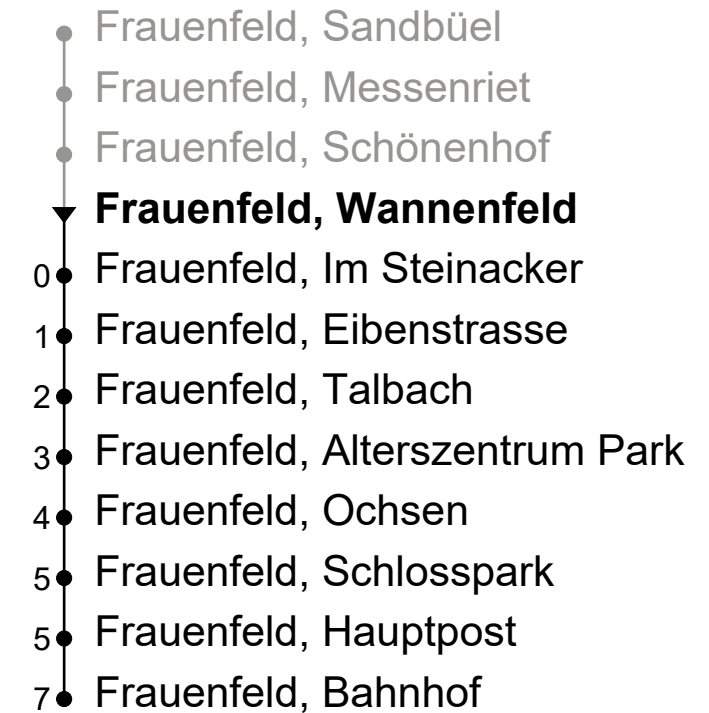

812 Frauenfeld, Wannenfeld Richtung Frauenfeld, Bahnhof

Gültig von 10.12.2023 bis 14.12.2024

🕒	Montag - Freitag	Samstag	Sonn- und Feiertag
5			
6			
7			00 30
8			00 30
9			00 30
10			00 30
11			00 30
12			00 30
13			00 30
14			00 30
15			00 30
16			00 30
17			00 30
18			00 30
19		00 30	00 30
20	30	00 30	00 30
21	00 30	00 30	
22	00	00	

Fahrzeit
in Minuten

Als Feiertage gelten: 25. und 26. Dezember, 1. und 2. Januar, Karfreitag, Ostermontag, 1. Mai, Auffahrt, Pfingstmontag und 1. August

Echtzeit-Info

Liniennetzplan